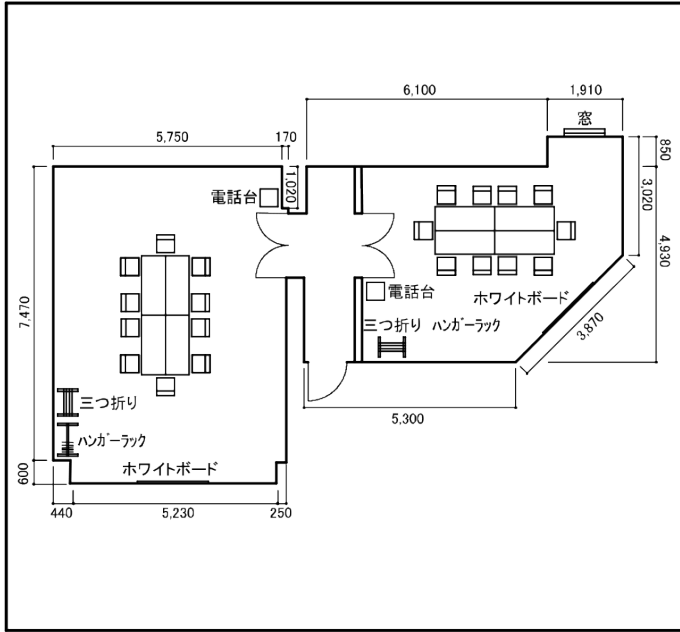

■パシフィコ横浜 (Bホール) 商談室 ご利用案内

展示・商談会や特別なお得意様への内覧会

様々なご利用が可能な商談室をお貸し出いたします。(有料)

| 室名 | BM8 | BM7 | BM6 | BM5 | BM4 | BM3 | BM2 | BM1 | E22 |
|---------------------------|-----|-----|-----|-----|-----|-----|-----|-----|------------------------------------|
| 階数 | 中2F | 中2F | 中2F | 中2F | 中2F | 中2F | 中2F | 中2F | 2F |
| 面積 (㎡) | 54 | 30 | 38 | 54 | 54 | 30 | 38 | 54 | 49 |
| スタンダードブースの 小間数に換算 (小間) | 6.0 | 3.3 | 4.2 | 6.0 | 6.0 | 3.3 | 4.2 | 6.0 | 5.4 |
| テーブル (W1500×D600×H700) | 4 | 4 | 4 | 4 | 4 | 4 | 4 | 4 | スクール形式 24人 シアター形式 40人 まで収容可能 |
| イス | 10 | 10 | 10 | 10 | 10 | 10 | 10 | 10 | |
| 給排水設備 | × | × | × | × | × | × | × | × | × |
| 給湯器 | × | × | × | × | × | × | × | × | × |

INTERSTYLE

THE EXHIBITION OF BOARD CULTURE & OUTDOOR

BM4

BM3

BM2

BM1

BM8

BM7

BM6

BM5

※寸法は実際のサイズと異なる場合があります。予めご了承ください。

※消防設備上、パーティション等を部屋内に立てる際は、高さ2100mmまでとなります。

※天井高は2300mmです。

INTERSTYLE

THE EXHIBITION OF BOARD CULTURE & OUTDOOR

E22 (100V 15A 2回路)

※寸法は実際のサイズと異なる場合があります。

予めご了承ください。

※消防設備上、パーティション等を部屋内に立てる際は、
高さ2100mmまでとなります。