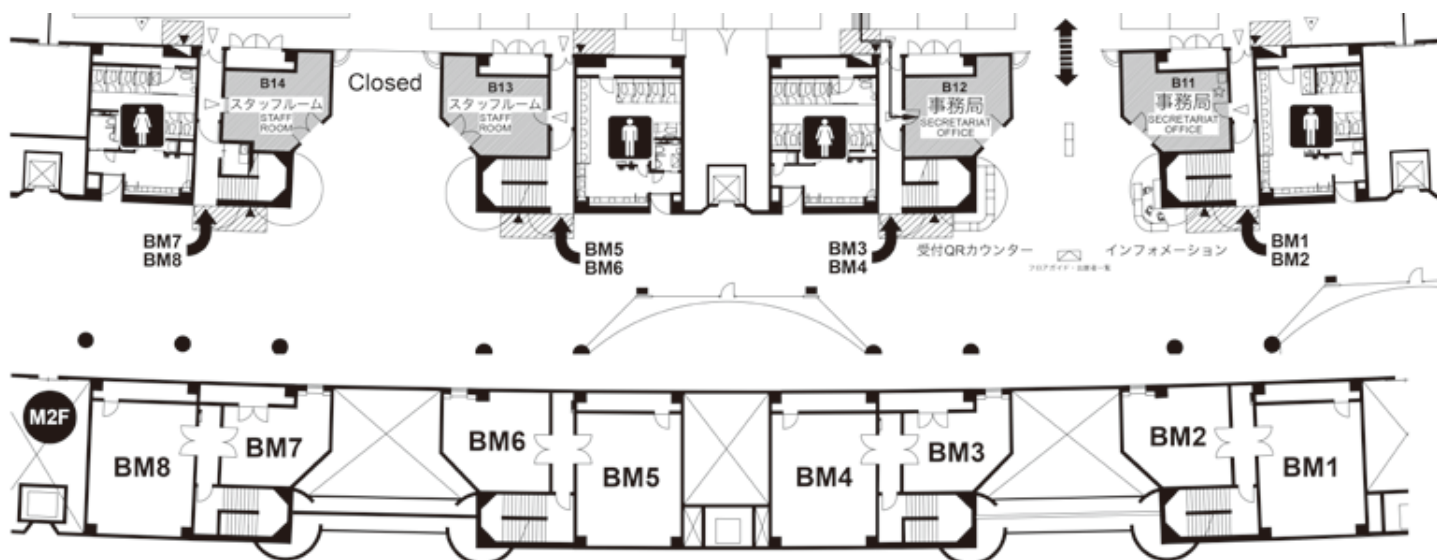

■パシフィコ横浜 (Bホール) 商談室 ご利用案内

展示・商談会や特別なお得意様への内覧会

様々なご利用が可能な商談室をお貸し出いたします。(有料)

| 室名 | BM8 | BM7 | BM6 | BM5 | BM4 | BM3 | BM2 | BM1 | E22 |
|---------------------------|-----|-----|-----|-----|-----|-----|-----|-----|------------------------------------|
| 階数 | 中2F | 中2F | 中2F | 中2F | 中2F | 中2F | 中2F | 中2F | 2F |
| 面積 (㎡) | 54 | 30 | 38 | 54 | 54 | 30 | 38 | 54 | 49 |
| スタンダードブースの 小間数に換算 (小間) | 6.0 | 3.3 | 4.2 | 6.0 | 6.0 | 3.3 | 4.2 | 6.0 | 5.4 |
| テーブル (W1500×D600×H700) | 4 | 4 | 4 | 4 | 4 | 4 | 4 | 4 | スクール形式 24人 シアター形式 40人 まで収容可能 |
| イス | 10 | 10 | 10 | 10 | 10 | 10 | 10 | 10 | |
| 給排水設備 | × | × | × | × | × | × | × | × | × |
| 給湯器 | × | × | × | × | × | × | × | × | × |

INTERSTYLE

THE EXHIBITION OF BOARD CULTURE & OUTDOOR

BM4

BM3

BM2

BM1

BM8

BM7

BM6

BM5

※寸法は実際のサイズと異なる場合があります。予めご了承ください。

※消防設備上、パーティション等を部屋内に立てる際は、高さ2100mmまでとなります。

※天井高は2300mmです。

INTERSTYLE

THE EXHIBITION OF BOARD CULTURE & OUTDOOR

E22 (100V 15A 2回路)

※寸法は実際のサイズと異なる場合があります。

予めご了承ください。

※消防設備上、パーティション等を部屋内に立てる際は、
高さ2100mmまでとなります。