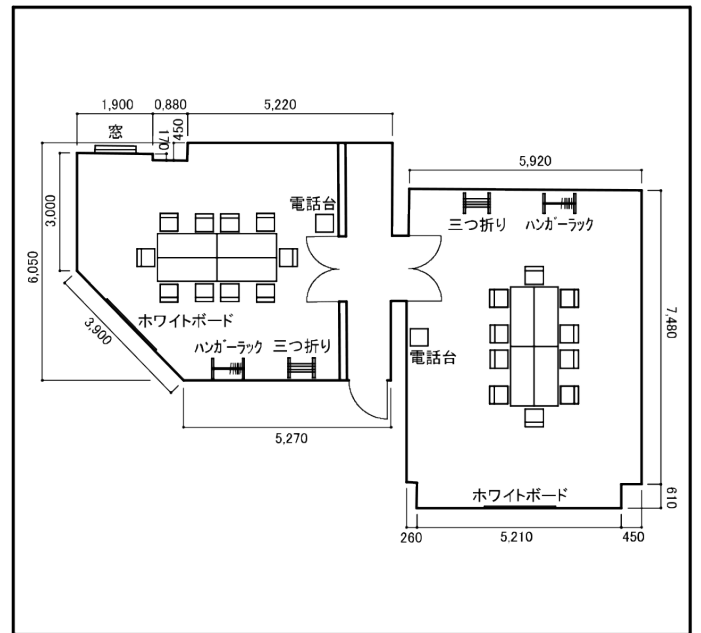

■パシフィコ横浜 (Bホール) 商談室 ご利用案内

展示・商談会や特別なお得意様への内覧会

様々なご利用が可能な商談室をお貸し出いたします。(有料)

| 室名 | BM8 | BM7 | BM6 | BM5 | BM4 | BM3 | BM2 | BM1 | E22 |
|---------------------------|-----|-----|-----|-----|-----|-----|-----|-----|------------------------------------|
| 階数 | 中2F | 中2F | 中2F | 中2F | 中2F | 中2F | 中2F | 中2F | 2F |
| 面積 (㎡) | 54 | 30 | 38 | 54 | 54 | 30 | 38 | 54 | 49 |
| スタンダードブースの 小間数に換算 (小間) | 6.0 | 3.3 | 4.2 | 6.0 | 6.0 | 3.3 | 4.2 | 6.0 | 5.4 |
| テーブル (W1500×D600×H700) | 4 | 4 | 4 | 4 | 4 | 4 | 4 | 4 | スクール形式 24人 シアター形式 40人 まで収容可能 |
| イス | 10 | 10 | 10 | 10 | 10 | 10 | 10 | 10 | |
| 給排水設備 | × | × | × | × | × | × | × | × | × |
| 給湯器 | × | × | × | × | × | × | × | × | × |

INTERSTYLE

THE EXHIBITION OF BOARD CULTURE & OUTDOOR

BM4

BM3

BM2

BM1

BM8

BM7

BM6

BM5

※寸法は実際のサイズと異なる場合があります。予めご了承ください。

※消防設備上、パーティション等を部屋内に立てる際は、高さ2100mmまでとなります。

※天井高は2300mmです。

INTERSTYLE

THE EXHIBITION OF BOARD CULTURE & OUTDOOR

E22 (100V 15A 2回路)