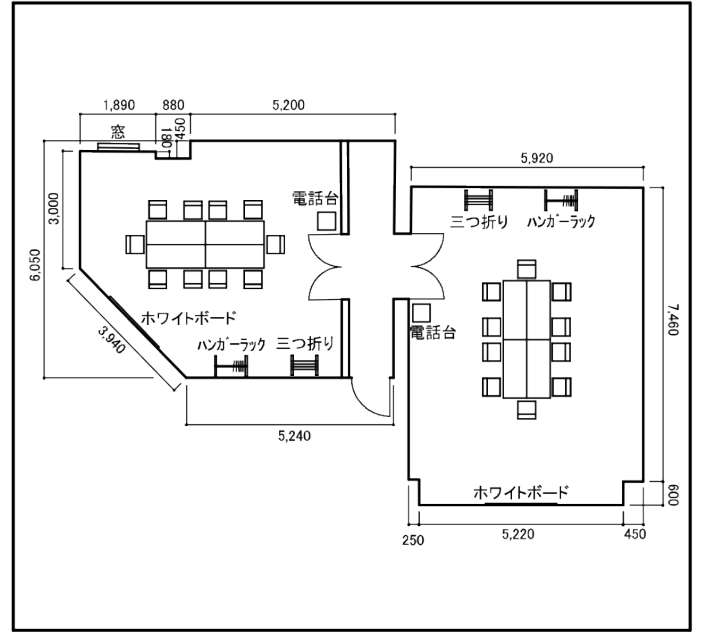

■パシフィコ横浜 (Bホール) 商談室 ご利用案内

展示・商談会や特別なお得意様への内覧会

様々なご利用が可能な商談室をお貸し出いたします。(有料)

| 室名 | BM8 | BM7 | BM6 | BM5 | BM4 | BM3 | BM2 | BM1 | E22 |
|---------------------------|-----|-----|-----|-----|-----|-----|-----|-----|------------------------------------|
| 階数 | 中2F | 中2F | 中2F | 中2F | 中2F | 中2F | 中2F | 中2F | 2F |
| 面積 (㎡) | 54 | 30 | 38 | 54 | 54 | 30 | 38 | 54 | 49 |
| スタンダードブースの 小間数に換算 (小間) | 6.0 | 3.3 | 4.2 | 6.0 | 6.0 | 3.3 | 4.2 | 6.0 | 5.4 |
| テーブル (W1500×D600×H700) | 4 | 4 | 4 | 4 | 4 | 4 | 4 | 4 | スクール形式 24人 シアター形式 40人 まで収容可能 |
| イス | 10 | 10 | 10 | 10 | 10 | 10 | 10 | 10 | |
| 給排水設備 | × | × | × | × | × | × | × | × | × |
| 給湯器 | × | × | × | × | × | × | × | × | × |

INTERSTYLE

THE EXHIBITION OF BOARD CULTURE & OUTDOOR

BM4

BM3

BM2

BM1

BM8

BM7

BM6

BM5

※寸法は実際のサイズと異なる場合があります。予めご了承ください。

※消防設備上、パーティション等を部屋内に立てる際は、高さ2100mmまでとなります。

※天井高は2300mmです。

INTERSTYLE

THE EXHIBITION OF BOARD CULTURE & OUTDOOR

E22 (100V 15A 2回路)