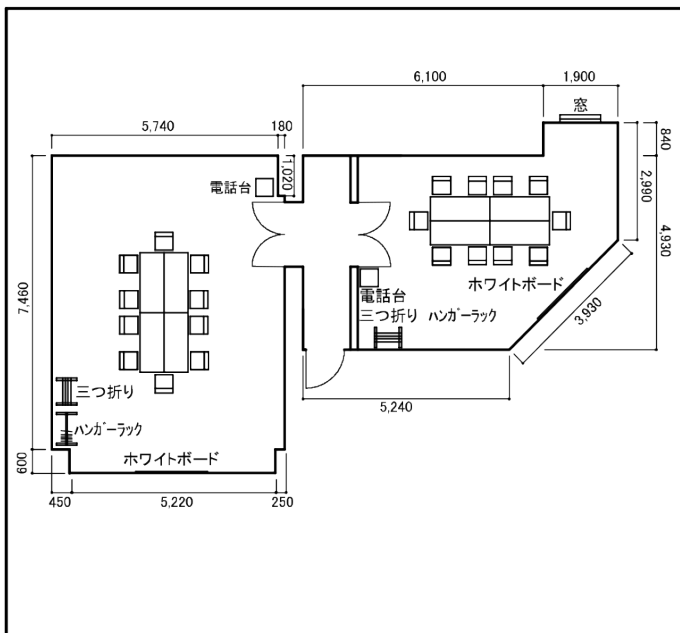

■パシフィコ横浜 (Bホール) 商談室 ご利用案内

展示・商談会や特別なお得意様への内覧会

様々なご利用が可能な商談室をお貸し出いたします。(有料)

| 室名 | BM8 | BM7 | BM6 | BM5 | BM4 | BM3 | BM2 | BM1 | E22 |
|---------------------------|-----|-----|-----|-----|-----|-----|-----|-----|------------------------------------|
| 階数 | 中2F | 中2F | 中2F | 中2F | 中2F | 中2F | 中2F | 中2F | 2F |
| 面積 (㎡) | 54 | 30 | 38 | 54 | 54 | 30 | 38 | 54 | 49 |
| スタンダードブースの 小間数に換算 (小間) | 6.0 | 3.3 | 4.2 | 6.0 | 6.0 | 3.3 | 4.2 | 6.0 | 5.4 |
| テーブル (W1500×D600×H700) | 4 | 4 | 4 | 4 | 4 | 4 | 4 | 4 | スクール形式 24人 シアター形式 40人 まで収容可能 |
| イス | 10 | 10 | 10 | 10 | 10 | 10 | 10 | 10 | |
| 給排水設備 | × | × | × | × | × | × | × | × | × |
| 給湯器 | × | × | × | × | × | × | × | × | × |

INTERSTYLE

THE EXHIBITION OF BOARD CULTURE & OUTDOOR

BM4

BM3

BM2

BM1

BM8

BM7

BM6

BM5

※寸法は実際のサイズと異なる場合があります。予めご了承ください。

※消防設備上、パーティション等を部屋内に立てる際は、高さ2100mmまでとなります。

※天井高は2300mmです。

INTERSTYLE

THE EXHIBITION OF BOARD CULTURE & OUTDOOR

E22 (100V 15A 2回路)

※寸法は実際のサイズと異なる場合があります。

予めご了承ください。

※消防設備上、パーティション等を部屋内に立てる際は、
高さ2100mmまでとなります。