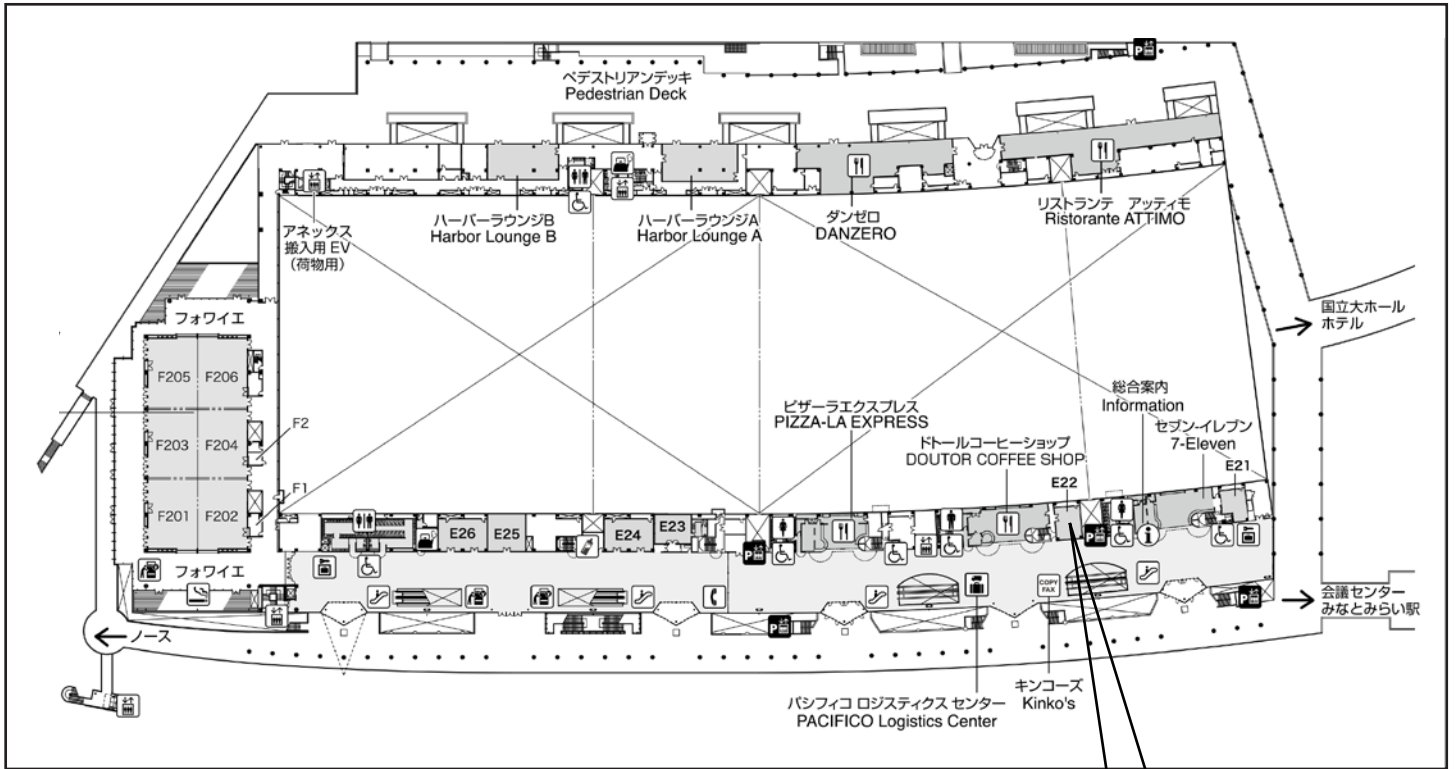

■パシフィコ横浜 (Bホール) 商談室 ご利用案内

展示・商談会や特別なお得意様への内覧会

様々なご利用が可能な商談室をお貸し出いたします。(有料)

| 室名 | BM8 | BM7 | BM6 | BM5 | BM4 | BM3 | BM2 | BM1 | E22 |
|---------------------------|-----|-----|-----|-----|-----|-----|-----|-----|------------------------------------|
| 階数 | 中2F | 中2F | 中2F | 中2F | 中2F | 中2F | 中2F | 中2F | 2F |
| 面積 (㎡) | 54 | 30 | 38 | 54 | 54 | 30 | 38 | 54 | 49 |
| スタンダードブースの 小間数に換算 (小間) | 6.0 | 3.3 | 4.2 | 6.0 | 6.0 | 3.3 | 4.2 | 6.0 | 5.4 |
| テーブル (W1500×D600×H700) | 4 | 4 | 4 | 4 | 4 | 4 | 4 | 4 | スクール形式 24人 シアター形式 40人 まで収容可能 |
| イス | 10 | 10 | 10 | 10 | 10 | 10 | 10 | 10 | |
| 給排水設備 | × | × | × | × | × | × | × | × | × |
| 給湯器 | × | × | × | × | × | × | × | × | × |

INTERSTYLE

THE EXHIBITION OF BOARD CULTURE & OUTDOOR

BM4

BM3

BM2

BM1

BM8

BM7

BM6

BM5

※寸法は実際のサイズと異なる場合があります。予めご了承ください。

※消防設備上、パーティション等を部屋内に立てる際は、高さ2100mmまでとなります。

※天井高は2300mmです。

INTERSTYLE

THE EXHIBITION OF BOARD CULTURE & OUTDOOR

E22 (100V 15A 2回路)

※寸法は実際のサイズと異なる場合があります。

予めご了承ください。

※消防設備上、パーティション等を部屋内に立てる際は、
高さ2100mmまでとなります。