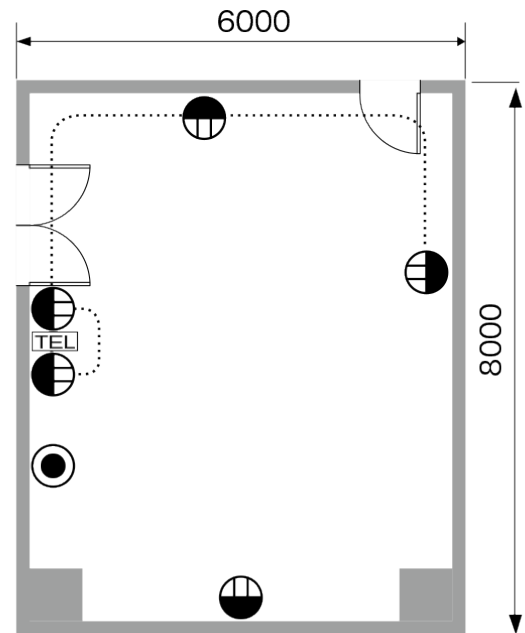

■パシフィコ横浜 (Bホール) 商談室 ご利用案内

展示・商談会や特別なお得意様への内覧会

様々なご利用が可能な商談室をお貸し出いたします。(有料)

| 室名 | BM8 | BM7 | BM6 | BM5 | BM4 | BM3 | BM2 | BM1 | E22 |
|---------------------------|-----|-----|-----|-----|-----|-----|-----|-----|------------------------------------|
| 階数 | 中2F | 中2F | 中2F | 中2F | 中2F | 中2F | 中2F | 中2F | 2F |
| 面積 (㎡) | 54 | 30 | 38 | 54 | 54 | 30 | 38 | 54 | 49 |
| スタンダードブースの 小間数に換算 (小間) | 6.0 | 3.3 | 4.2 | 6.0 | 6.0 | 3.3 | 4.2 | 6.0 | 5.4 |
| テーブル (W1500×D600×H700) | 4 | 4 | 4 | 4 | 4 | 4 | 4 | 4 | スクール形式 24人 シアター形式 40人 まで収容可能 |
| イス | 10 | 10 | 10 | 10 | 10 | 10 | 10 | 10 | |
| 給排水設備 | × | × | × | × | × | × | × | × | × |
| 給湯器 | × | × | × | × | × | × | × | × | × |

BM6

BM5

※寸法は実際のサイズと異なる場合があります。予めご了承ください。

※消防設備上、パーティション等を部屋内に立てる際は、高さ2100mmまでとなります。

※天井高は2300mmです。

INTERSTYLE

THE EXHIBITION OF BOARD CULTURE & OUTDOOR

E22 (100V 15A 2回路)

※寸法は実際のサイズと異なる場合があります。

予めご了承ください。

※消防設備上、パーティション等を部屋内に立てる際は、
高さ2100mmまでとなります。